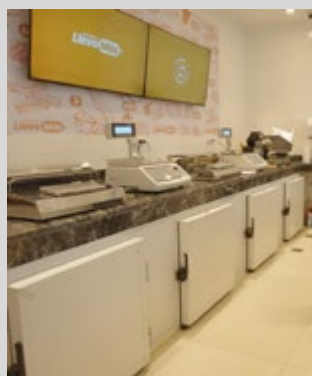

Equipamiento comercial™

Contamos con diversos tipos de productos y herramientas para que tu negocio destaque por sobre otros en cuanto a la calidad y utilidad del mobiliario.

Góndolas & Almacenaje

Nuestras líneas de góndolas y lockers están diseñadas para optimizar el orden, la eficiencia y la rentabilidad de su espacio comercial.

Línea Frío

Ofrecemos equipos de refrigeración comercial que brindan durabilidad excepcional y diseños compactos que facilitan el mantenimiento.

Línea Calor

Cada equipo está pensado para proporcionar una distribución uniforme del calor, además minimizan el consumo de energía.

Carros & Canastos

Nuestras líneas de góndolas y lockers están diseñadas para optimizar el orden, la eficiencia y la rentabilidad de su espacio comercial.

Procesamiento & Pesaje

Las balanzas comerciales son equipos diseñados para su instalación en el mostrador de distintas secciones de productos frescos.

Cajas & Checkouts

Las cajas y sistemas de checkout son soluciones esenciales para la gestión de pagos en comercios, permitiendo realizar compras de manera rápida.

En nuestros inicios comenzamos con la comercialización de equipamiento para supermercadismo, con el paso de los años fuimos incorporando nuevos productos y hoy somos proveedores de equipamientos industriales y comerciales.